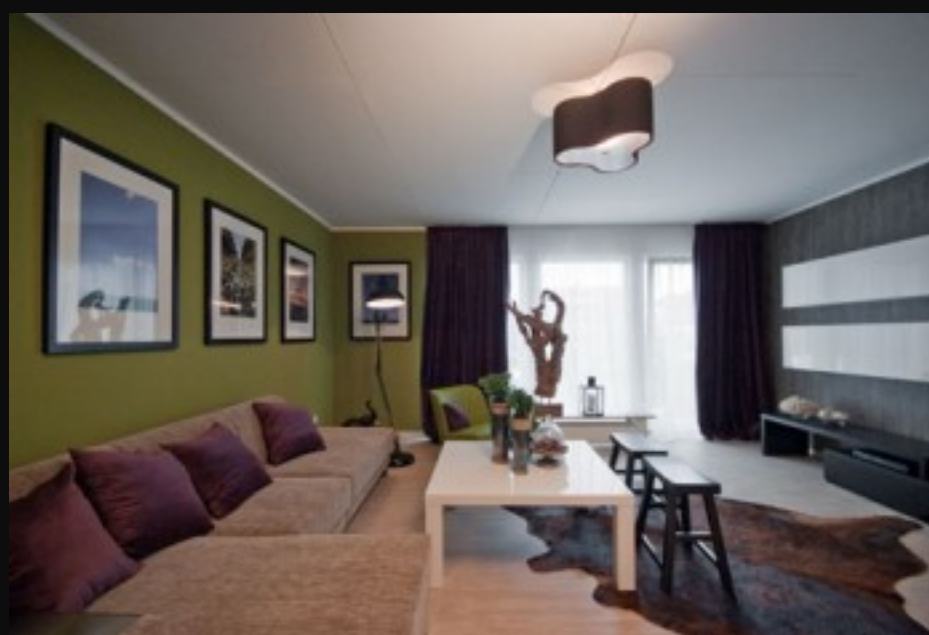

Sedací souprava Senso je trojmístná pohovka, která myslí i na domácí mazlíčky. Ti na pohovku samozřejmě nesmějí, ale odkládací prostor vedle pohovky může sloužit i pro „psí místečko“.

Motto autora: „Věřím, že kvalita bydlení dokáže ovlivnit kvalitu života.“

Jako designer se podílí na pořadu TV Prima "[Jak se staví sen](#)", kde ho nejvíce láká bezprostřednost vzniklé situace a nutnost empatie, na níž do značné míry závisí úspěch celé proměny.

Díky variabilitě prvků a bohaté nabídce potahových materiálů lze sedací nábytek přizpůsobit stylu každého interiéru. A tak měkoučký model [KERY](#) našel své spokojené majitele v srdci originálně zařízeného domova, který byl součástí přeměny populárního pořadu "Jak se staví sen".

Moderní model [DAIDALOS](#) skvěle vyní ve strohém, čistém interiéru. Stejně dokonale ale doplní i obývací pokoj s nádechem cestování a přírody. To nám dokázala další proměna v pořadu Jak se staví sen, který pravidelně vysílá TV Prima.