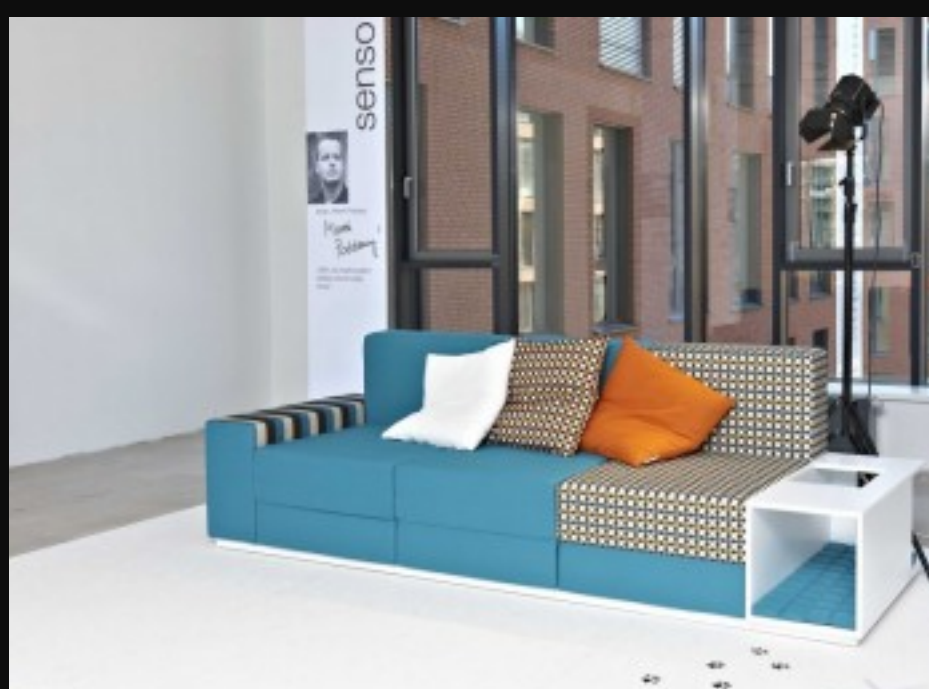

Sedací souprava Senso je trojmístná pohovka, která myslí i na domácí mazlíčky. Ti na pohovku samozřejmě nesmějí, ale odkládací prostor vedle pohovky může sloužit i pro „psí místečko“.

Motto autora: „Věřím, že kvalita bydlení dokáže ovlivnit kvalitu života.“

Jako designer se podílí na pořadu TV Prima "[Jak se staví sen](#)", kde ho nejvíce láká bezprostřednost vzniklé situace a nutnost empatie, na níž do značné míry závisí úspěch celé proměny.

Díky variabilitě prvků a bohaté nabídce potahových materiálů lze sedací nábytek přizpůsobit stylu každého interiéru. A tak měkoučký model [KERY](#) našel své spokojené majitele v srdci originálně zařízeného domova, který byl součástí přeměny populárního pořadu "Jak se staví sen".

Moderní model [DAIDALOS](#) skvěle vyní ve strohém, čistém interiéru. Stejně dokonale ale doplní i obývací pokoj s nádechem cestování a přírody. To nám dokázala další proměna v pořadu Jak se staví sen, který pravidelně vysílá TV Prima.